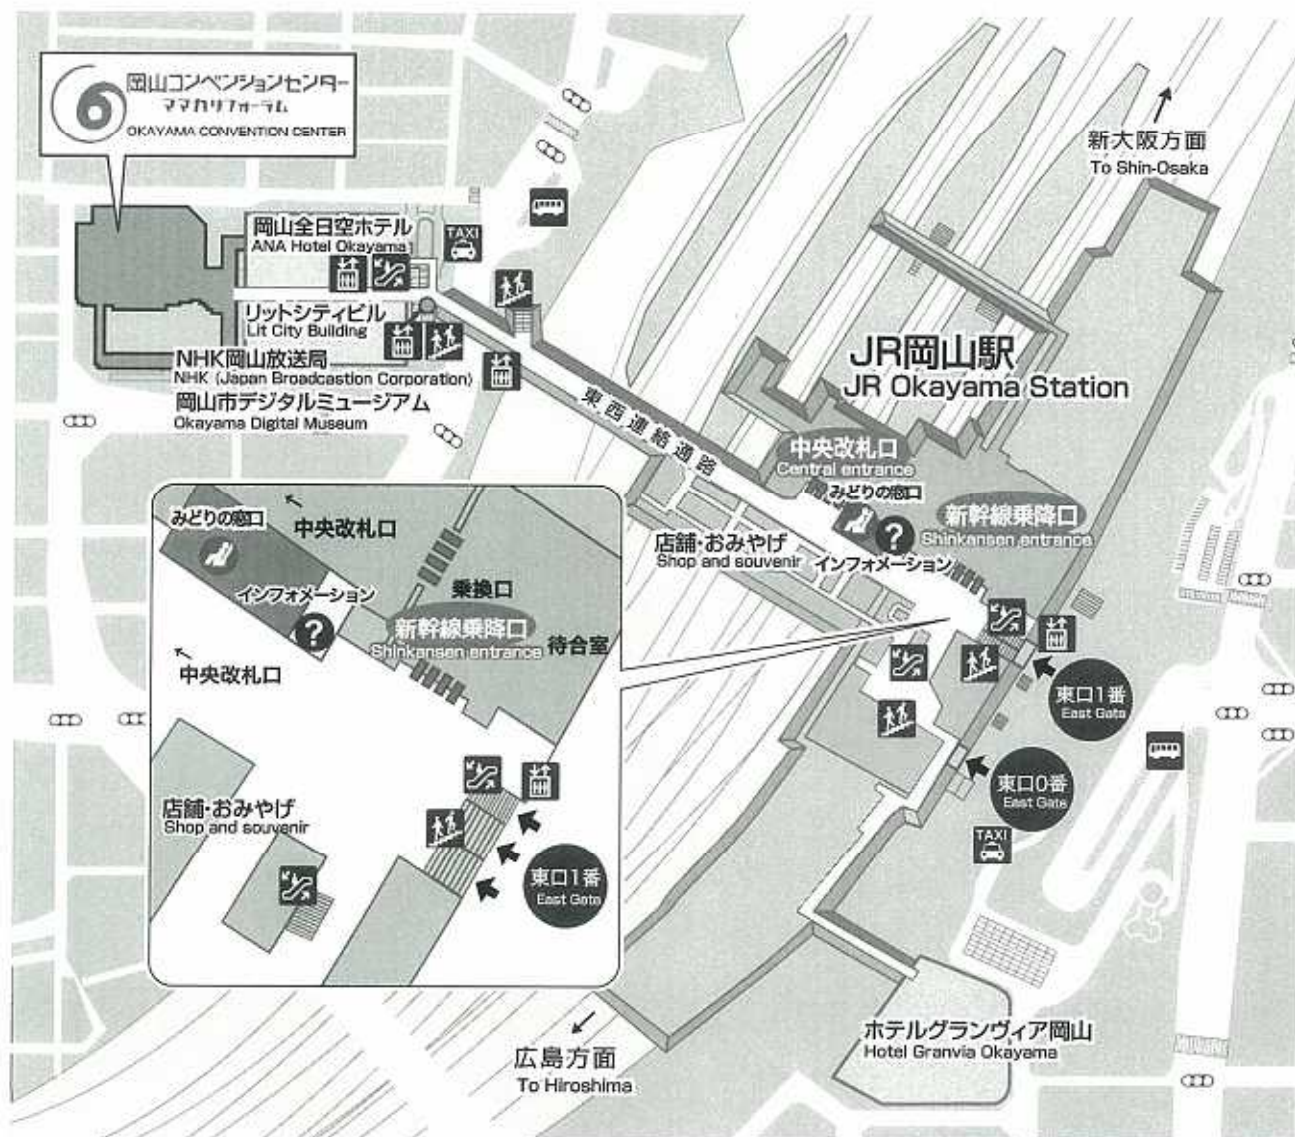

交通アクセス

岡山コンベンションセンター（ママカリフォーラム）

〒700-0024 岡山市駅元町14番1号

Tel. 086-214-1000 Fax. 086-214-3600

■ JRでお越しの方

JR岡山駅中央改札口から徒歩約3分

■ お車でお越しの方

岡山空港から約30分 岡山I.Cから約20分

■ 飛行機でお越しの方

岡山空港より岡山駅行きのバスをご利用ください。約40分（ノンストップバス約30分）

※JR岡山駅東口に着きますので西口方面へお越しください。

会場あんない

3rd Floor

1st Floor