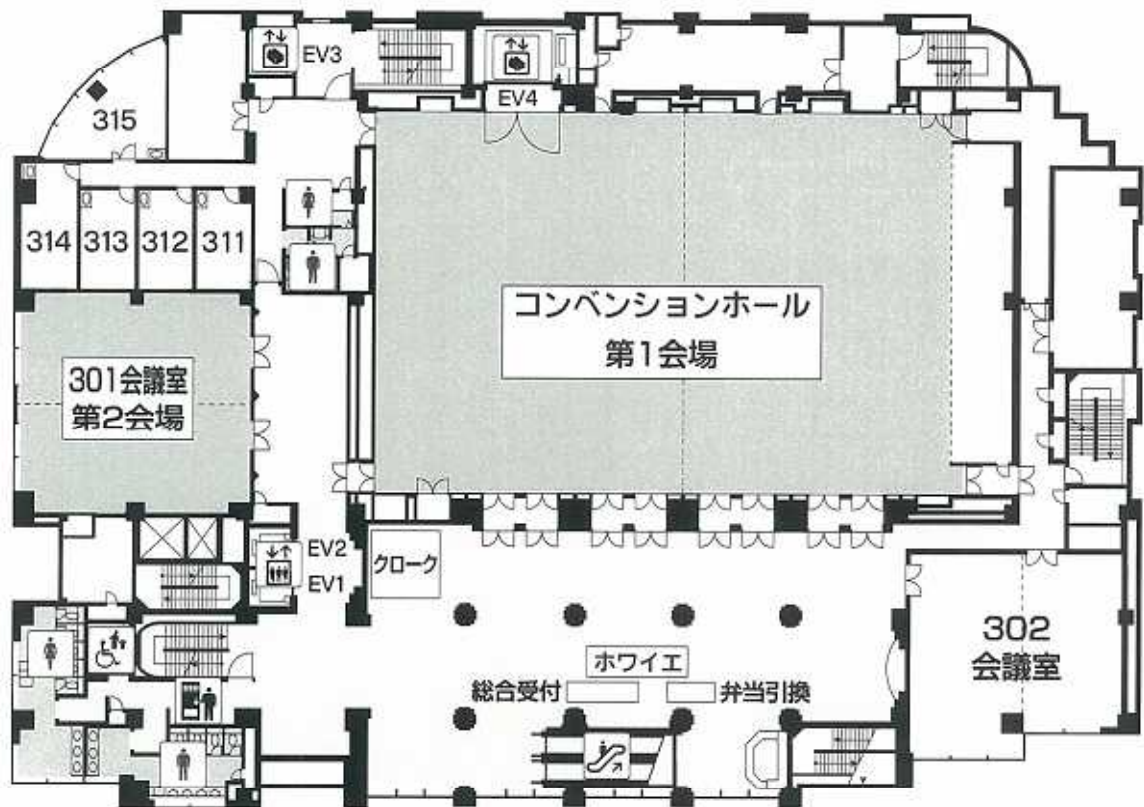

■ 飛行機でお越しの方

岡山空港より岡山駅行きのバスをご利用ください。約40分（ノンストップバス約30分）

※JR岡山駅東口に着きますので西口方面へお越しください。

会場あんない

3rd Floor

1st Floor