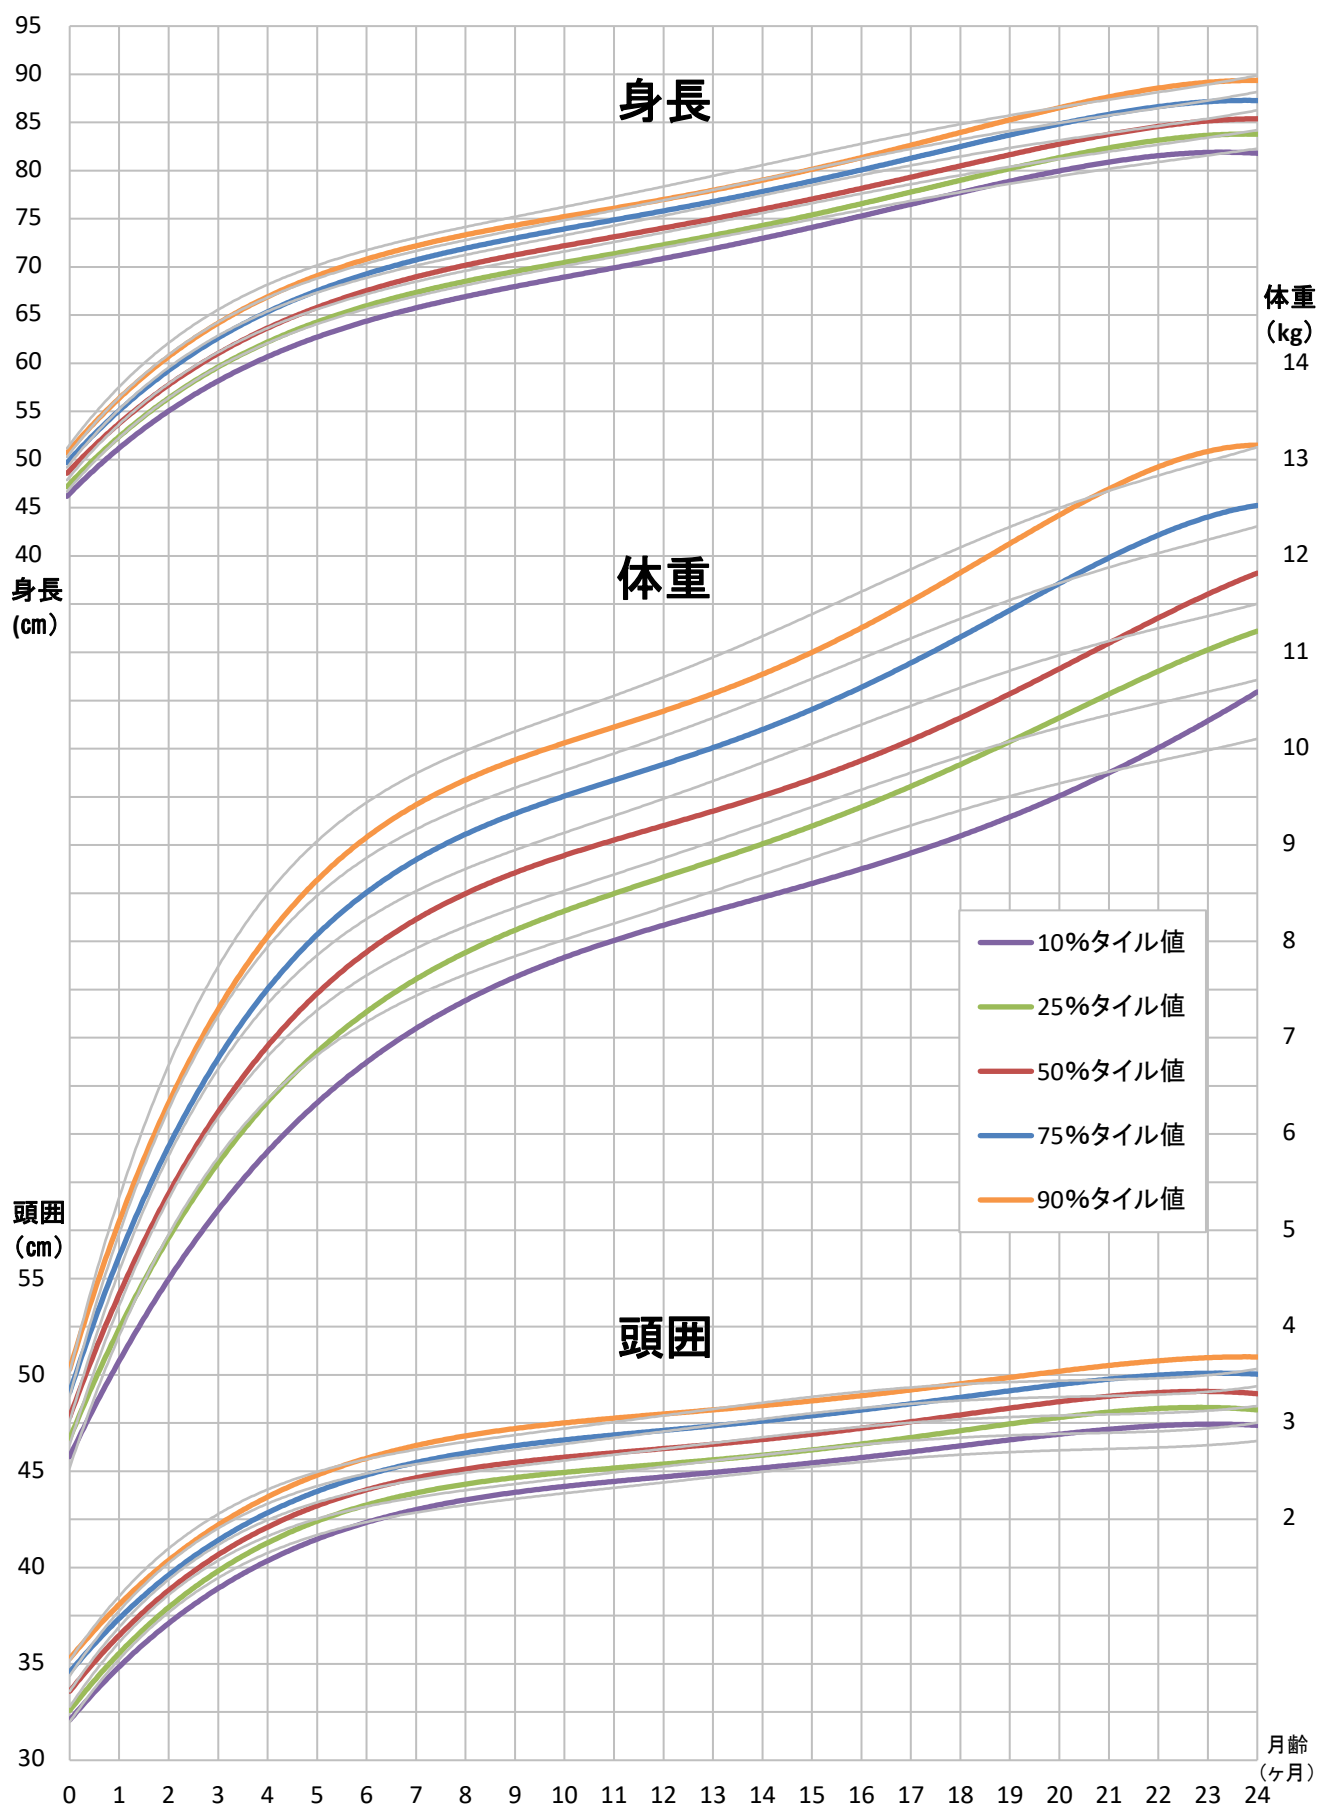

横断的標準身長・体重・頭囲曲線 男子(0-24ヶ月)

横断的標準身長・体重・頭囲曲線 女子(0-24ヶ月)